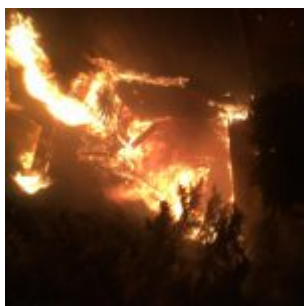

Pożar domu m. Siemiatycze pow. siemiatycki

W dniu 4 listopada ok. godziny 18.50 Stanowisko Kierowania Komendanta Powiatowego PSP w Siemiatyczach otrzymało informacje o pożarze domu w miejscowości Siemiatycze. Na miejsce zostały zadysponowane zastępy z JRG Siemiatycze oraz OSP Moszczona Królewska, OSP Stadniki, OSP Kajanka, OSP Słochy Annapolskie, OSP Kłopoty Bujny. Z chwilą dojazdu do miejsca zdarzenia pożarem objęty był dom drewniany. Działania jednostek ochrony przeciwpożarowej polegały w pierwszej fazie na zabezpieczeniu miejsca zdarzenia i podaniu czterech prądów wody w natarciu na palący się obiekt oraz jednego w obronie na sąsiedni budynek mieszkalny znajdujący się w odległości ok. 8 m. W dalszej części działań wprowadzono dwa prądy wody do wewnątrz budynku oraz przeszukano budynek pod kątem osób ewentualnie znajdujących się wewnątrz - po sprawdzeniu wykluczono obecność osób. Strażacy pracowali w sprzęcie ochrony układu oddechowego.

Opracował: st. kpt. Sylwester Uściniak

Zdjęcia : KP PSP Siemiatycze